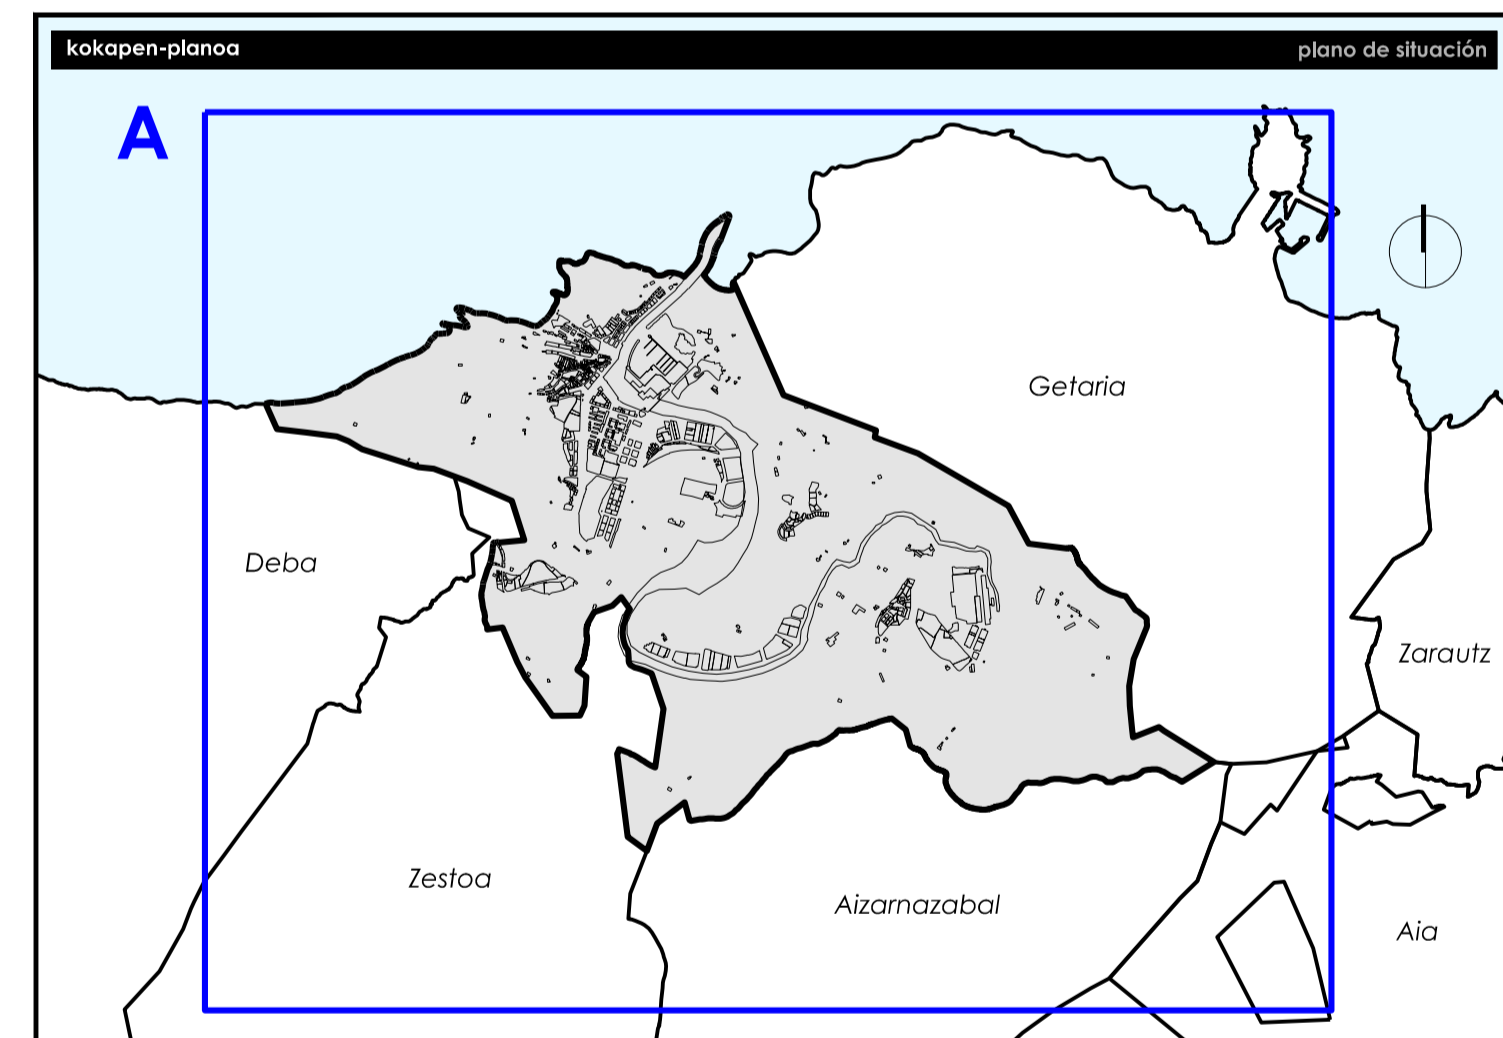

AZPIEGITURA BERDEAREN BALDINTZATZAILE GAINJARRIAK		CONDICIONANTES SUPERPUUESTOS DE LA INFRAESTRUCTURA VERDE	
PAISAIAREN BABES-EREMUAK		ÁMBITOS DE PROTECCIÓN PAISAJÍSTICA	
Paisaia berezien eta aparteko katalogoa		Catálogo de paisajes singulares y sobresalientes	
Katalogatutako natura-intereseko espazioak		Espacio de interés naturalístico catalogado	
Katalogatutako ikus-arroak		Cuencas visuales catalogadas	
Itsaso-eragineko paisaia		Paisaje de influencia marina	
Paisaia berezien eta aparteko inbentarioa		Inventario de paisajes singulares y sobresalientes	
Oso egunerokoa		Muy cotidiano	
Egunerokoa		Cotidiano	
KUDEAKETA-PLANA DUEN FAUNA MEHATXATUA		FAUNA AMENAZADA CON PLAN DE GESTIÓN	
Bisoi europarra - Mustela lurtzola		Visión europeo - Mustela lurtzola	
GAINJARRITAKO BESTE BALDINTZATZAILE BATZUK		OTROS CONDICIONANTES SUPERPUUESTOS	
BATASUNAREN INTERESEKO HABITATAK		HABITATS DE INTERÉS COMUNITARIO	
Habitataren deskribapena	Kodea Código	Deskribapena	Habitat
Estuarioak	1130	Estuarios	
Itsasberheran urez estaila ez dauden ordea lilitu edo hareatsuak	1140	Llanos fangosos o arenosos que no están cubiertos de agua cuando hay marea baja.	
Itsas hondakinak urteko landaredia	1210	Vegetación anual sobre desechos marinos acumulados.	
Itsasabarrek	1230	Acartillados con vegetación de las costas atlánticas y bálticas	
Paduretako urteko landaredi halofiloa	1310	Vegetación de anual pionera con Salicornia y otras especies de zonas fangosas o arenosas	
Spartino zelaiak	1320	Pantanos de Spartina (Spartinion maritima)	
Paduretako larre/hiñaki halofiloak	1330	Pantanos salinos atlánticos (Glaucopuccinietalia maritima)	
Paduretako sastrakadi halofiloak	1420	Matorrales halófilos mediterráneos y termoatlánticos (Sarcocornetea halófila)	
Duna aitzindariak	2110	Dunas móviles embrionarias	
Duna mugikorak Ammophila arenariarekin	2120	Dunas móviles con Ammophila arenaria	
Txikardi lehorr asidoak	4030	Brezales secos europeos	
Txikardi oromediteraneo endemikoak, elorri-hizkarekin	4090	Brezales oromediterráneos endémicos con atalga	
Larre mesoak Brachypodium pinnatum-dunak	6210	Pastos mesófilos con Brachypodium pinnatum	
Segabetardi atlantikoak	6510	Prados pobres de siega de baja altitud (Alopecurus pratensis, Sanguisorba officinalis)	
Acer eta Rumex arifolius ez osatutako Erdialdeko Europako pagadi subalpetarrek	9340	Bosques de Quercus ilex y Quercus rotundifolia	